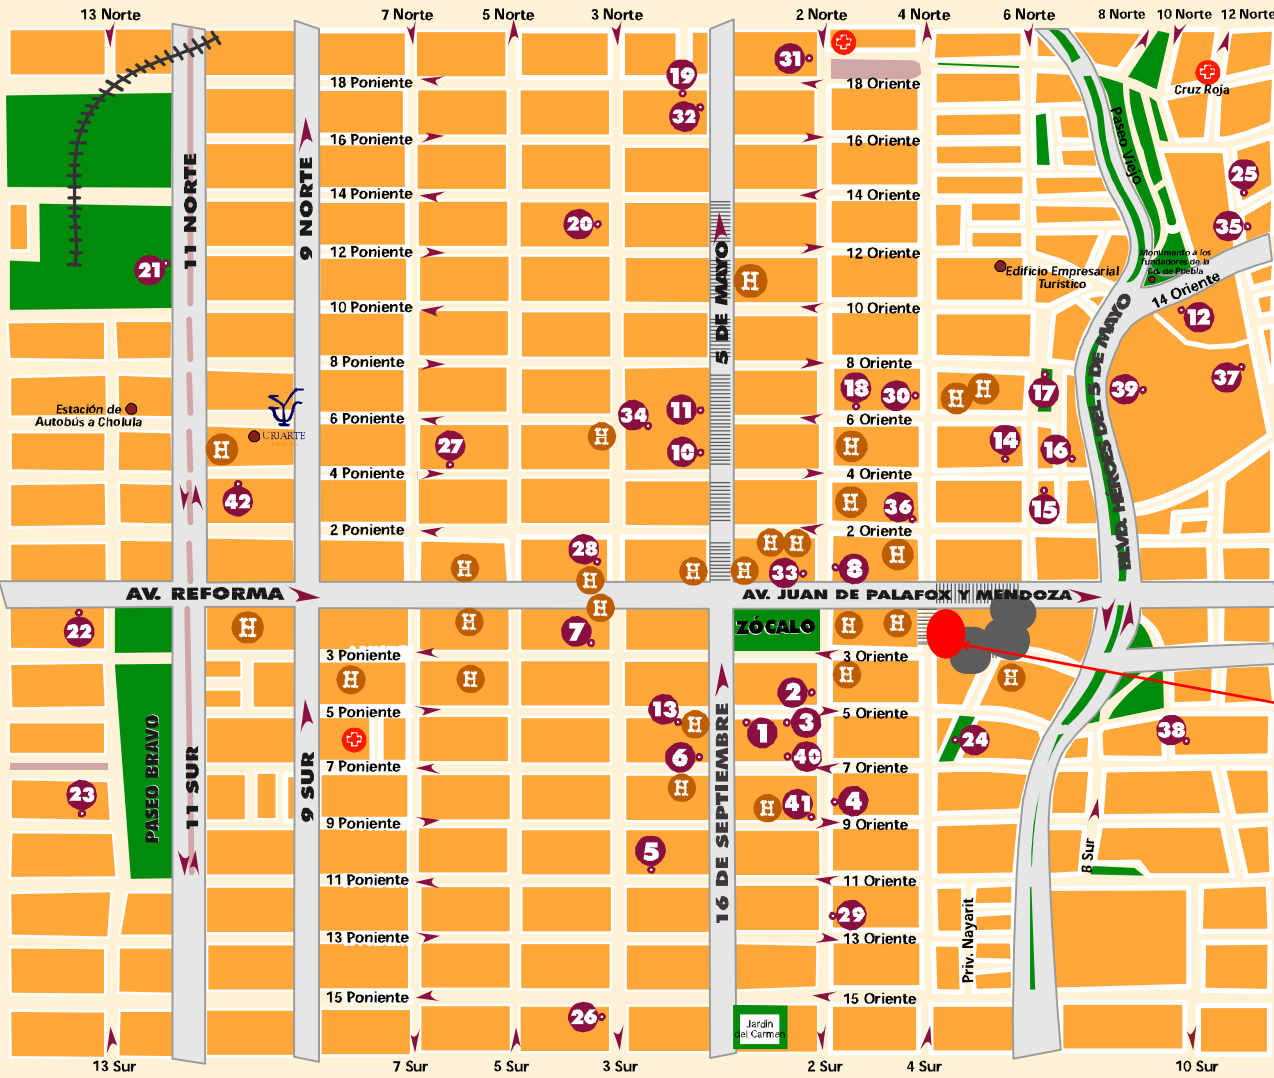

Centro Histórico

Historical Center

1. Oficina de Información Turística
2. Catedral
3. Ecología de San Juan (Biblioteca Palafoxiana)
4. Museo Amparo
5. Patio de los Azulejos
6. Casa del Docto
7. Museo Bello y Gonzalez
8. Museo Universitario (Casa de los Murales)
9. Iglesia de la Compañía (Anexo BUAP)
10. Iglesia de Santo Domingo (Capilla del Rosario)
11. Galería José Luis Bello y Zetina
12. Iglesia de San Francisco
13. Museo de Bellas Artes (Banco de México)
14. Museo Casa de Alarcón
15. Mercado de Artesanías "El Barrio"
16. Museo del Azulejo
17. Teatro Principal
18. Casa de los Hermanos Sordán
19. Exconvento de Santa Mónica
20. Exconvento de Santa Rosa
21. Museo del Ferrocarril
22. Centro Cultural Popolano
23. Museo Vela Aníbal
24. Plaza de los Sapos
25. Iglesia de la Sta. Cruz
26. Museo del Automóvil Antiguo
27. Museo del Ejercito, Fuerza Aérea
28. Museo de la UPAEP
29. Iglesia de San Juan
30. Iglesia de San Mateo
31. Iglesia de San Andrés
32. Templo de Santa Mónica
33. Palacio de Ayuntamiento
34. El Mercado La Victoria
35. Casa Aguayo
36. Museo Popolano de Arte Virreinal
37. Museo de Arte Contemporáneo
38. Iglesia de Anáhuac
39. Centro de Convenciones Puebla
40. Museo Gráfico Cortés Juárez
41. Museo José Guadalupe Posada
42. Urubate Talavera

University of Puebla

Le recomendamos... We recommend...